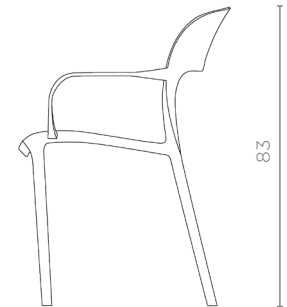

MAGNA

SILLA

Medidas expresadas en cm.