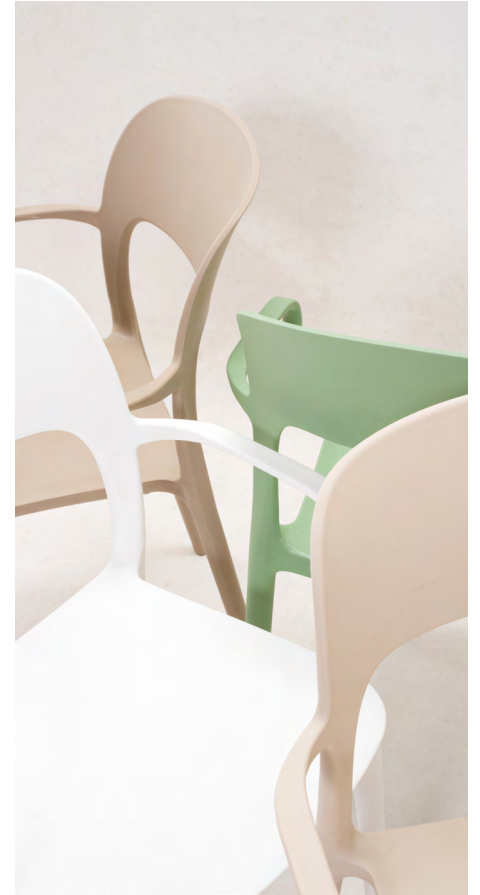

**MAGNA**  
SILLA

**VAHUMÉ**  
OFFICE HOME OFFICE

**MAGNA**  
SILLA

MAGNA evoca la tradición de las sillas Bistró. Tiene apoyabrazos, es muy cómoda, ergonómica y visualmente muy armoniosa.

Está producida en Polipropileno. Tiene patines antideslizantes y contiene aditivos anti UV que hacen que Magna tenga una protección superior contra los rayos solares. Elegante, muy resistente y liviana. Es una elección ideal para áreas de reunión, salas de formación y de estudio. O comedores, quinchos y bares. Es decir, tanto para oficina como para casa. Y tanto para interior como para exterior

Respaldo y asiento en polipropileno. Patines antideslizantes. Apilable.

Negro, Blanco. Beige. Visón.  
Verde. Amarillo.

*Por su ergonomía y Doble Protección UV  
MAGNA es ideal para espacios gastronómicos interior  
o exterior. En la fotografía junto a mesa TIP TIP.*