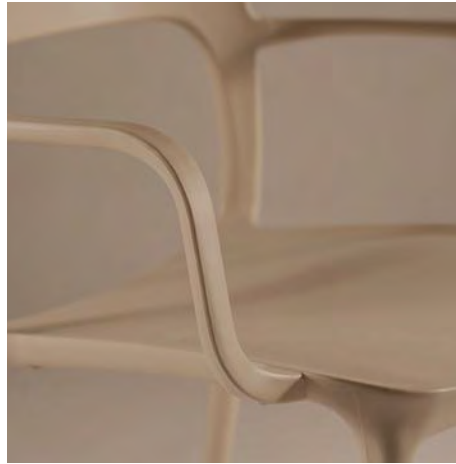

**MAGNA**  
SILLA

**VAHUMÉ**  
OFFICE HOME OFFICE

**MAGNA**  
SILLA

MAGNA evoca la tradición de las sillas Bistró. Tiene apoyabrazos, es muy cómoda, ergonómica y visualmente muy armoniosa.

Está producida en Polipropileno. Tiene patines antideslizantes y contiene aditivos anti UV que hacen que Magna tenga una protección superior contra los rayos solares. Elegante, muy resistente y liviana. Es una elección ideal para áreas de reunión, salas de formación y de estudio. O comedores, quinchos y bares. Es decir, tanto para oficina como para casa. Y tanto para interior como para exterior

Respaldo y asiento en polipropileno. Patines antideslizantes. Apilable.

Negro, Blanco. Beige. Visón.  
Verde. Amarillo.

*Por su ergonomía y Doble Protección UV  
MAGNA es ideal para espacios gastronómicos interior  
o exterior. En la fotografía junto a mesa TIP TIP.*