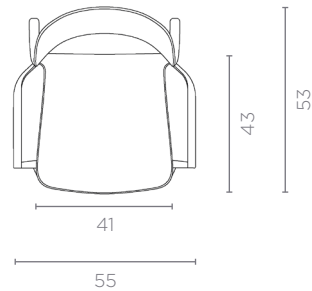

MAGNA

SILLA

Medidas expresadas en cm.