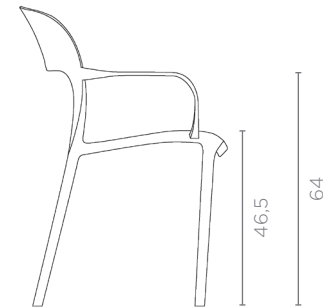

**MAGNA**  
SILLA

**VAHUMÉ**  
OFFICE HOME OFFICE

**MAGNA**  
SILLA

MAGNA evoca la tradición de las sillas Bistró. Tiene apoyabrazos, es muy cómoda, ergonómica y visualmente muy armoniosa.

Está producida en Polipropileno. Tiene patines antideslizantes y contiene aditivos anti UV que hacen que Magna tenga una protección superior contra los rayos solares. Elegante, muy resistente y liviana. Es una elección ideal para áreas de reunión, salas de formación y de estudio. O comedores, quinchos y bares. Es decir, tanto para oficina como para casa. Y tanto para interior como para exterior

Respaldo y asiento en polipropileno. Patines antideslizantes. Apilable.

Negro, Blanco. Beige. Visón.  
Verde. Amarillo.

*Por su ergonomía y Doble Protección UV  
MAGNA es ideal para espacios gastronómicos interior  
o exterior. En la fotografía junto a mesa TIP TIP.*

# MAGNA

SILLA

Medidas expresadas en cm.

**VAHUMÉ**  
OFFICE HOME OFFICE

CABA: Guatemala 4579. Palermo Soho. 011 4832 2121. buenosaires@vahume.com  
CÓRDOBA: Av. Sagrada Familia 311. 0351 893 7704. cordoba@vahume.com  
ROSARIO: Av. Carballo 183. 0341 297 2722. rosario@vahume.com  
CASA CENTRAL: López 2050. 3081 Humboldt. Santa Fe. Argentina. 54 3496 480160. info@vahume.com